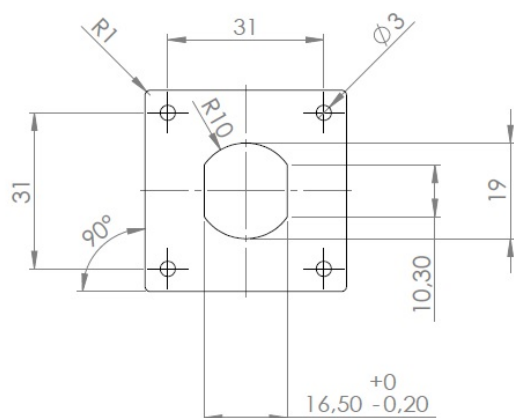

PRODUCT SHEET

Description:

Anti-Twist Metal Plate F/Padlockable Cam Locks

Item number:

14.04.584-0

Units	Box	Carton	HS Code	Barcode
Pcs.	200	1200	8301600090	
				5704866042178

SISO A/S

Mileparken 11
DK-2740 Skovlunde
Denmark
VAT: DK 24786013